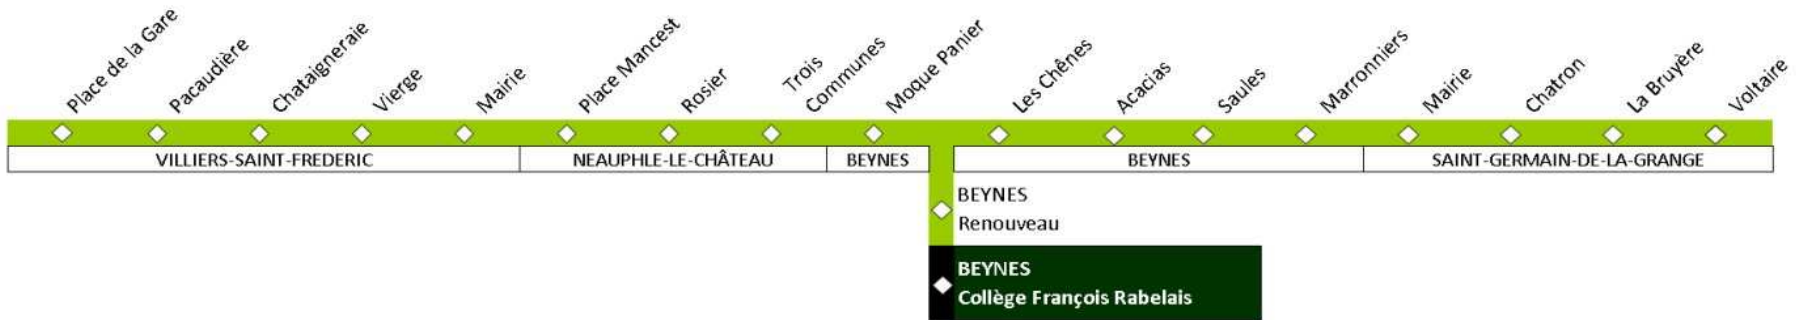

112 BEYNES Collège François Rabelais

Zones 5 et 6